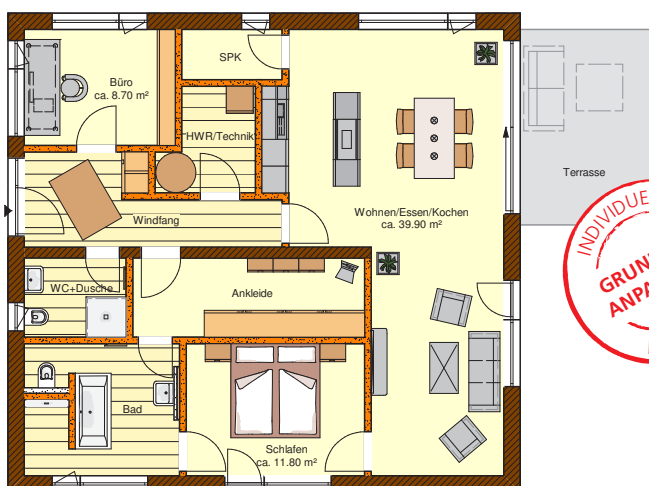

Grundriss

Karl Bachl Hoch- und Tiefbau GmbH & Co. KG
Deching 3 | 94133 Röhrnbach
Walter Kempinger | +49 8504 9232 077
kempinger.walter@bachl.de