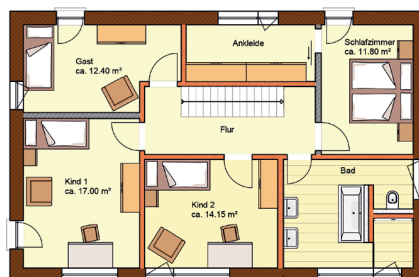

Grundriss OG

Karl Bachl Hoch- und Tiefbau GmbH & Co. KG
Deching 3 | 94133 Röhrnbach
Walter Kempinger | +49 8504 9232 077
kempinger.walter@bachl.de