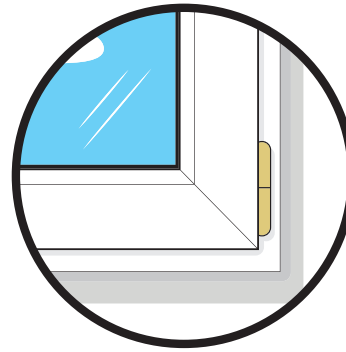

Lupenreine Wartung Ihrer Fenster

mit dem professionellen BACHL-Wartungsservice

Schmutzpartikel verursachen oft Schäden an Dichtungen und Rahmen Ihrer Fenster, so dass sie sich nicht mehr korrekt schließen lassen. Zugluft und Kälte dringen in Ihr Zuhause. Um Ihre Fenster angemessen und ordnungsgemäß zu pflegen, ist eine professionelle und regelmäßige Wartung der Dichtungen, Beschläge und Rahmen unerlässlich. Wir haben die ideale Lösung um Ihren Wohlfühlfaktor sowie die Lebensdauer Ihrer Fenster zu erhöhen.

Mit dem **BACHL-Wartungsvertrag** können auftretende Mängel frühzeitig behoben sowie Energie und damit verbundene Kosten gespart werden.

Vertrauen Sie bei der jährlichen Inspektion auf das fachlich Auge unserer kompetenten Experten. Sie profitieren gleich mehrfach:

- Erhöhte Funktionalität für Ihre Fenster
- Energie- und Kostenersparnis
- Erhöhte Sicherheit für die ganze Familie