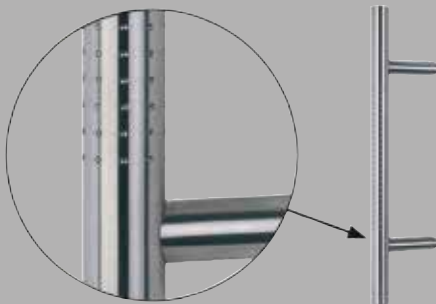

Mit Designer-Stossgriff

Karl Bachl Fenster- und Türenwerk GmbH & Co. KG
D-94107 Untergriesbach | Ziegeleiweg 3 | Ziering
Telefon +49 8593 9004-0 | Fax +49 8593 9004-30
www.bachl-fenster.de