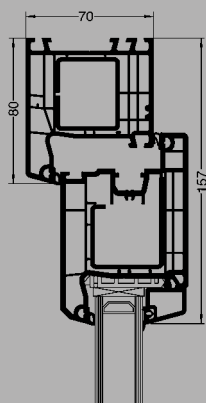

NEBENEINGANGSTÜREN AUS KUNSTSTOFF

Modell KB70-NT 30

Ausführung:

- Oberfläche: Kunststoff weiß
- Blendrahmen: 80 / 70 mm
- Flügel: 105 / 70 mm
- Stahlverstärkung: Flügel und Blendrahmen
- Bodenschiene: Alu-Schwelle, thermisch getrennt
- Schloss: GU - SECURY Automatic: Die Mehrfachverriegelung tritt beim einfachen Zuziehen der Tür in Kraft, ohne extra abzuschließen
- Bänder: 3 Stück verstellbar
- Drücker: beidseitig Drücker oder innen Drücker außen Knopf

Technische Änderungen, Satz- und Druckfehler vorbehalten.

BACHL

Gemeinsam Werte schaffen.

FENSTER UND TÜREN

Modell KB70-NT 10

Modell KB70-NT 20

Beschreibung:

Modell KB70-NT 10

- Größe bis 1000 / 2100 mm
- Füllung: wärmedämmtes Kunststoffpaneel, glatt

Modell KB70-NT 20

- Größe bis 1000 / 2100 mm
- Füllung: unten 2/3 Kunststoff
- Verglasung: oben 1/3 Ornament, Chinchilla

Modell KB70-NT 30

- Größe bis 1000 / 2100 mm
- Füllung: glatt, mit Lichtauschnitt schmal
- Verglasung: Klarglas oder Chinchilla weiß

Ohne Mehrpreis:

- nach aussen öffnend
- Sondermaße möglich (max. 1100 x 2150 mm)

Technische Informationen