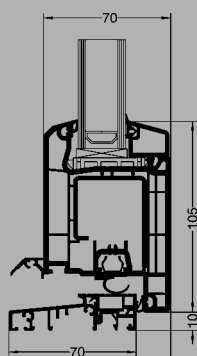

Bänder

3 Stück verstellbar