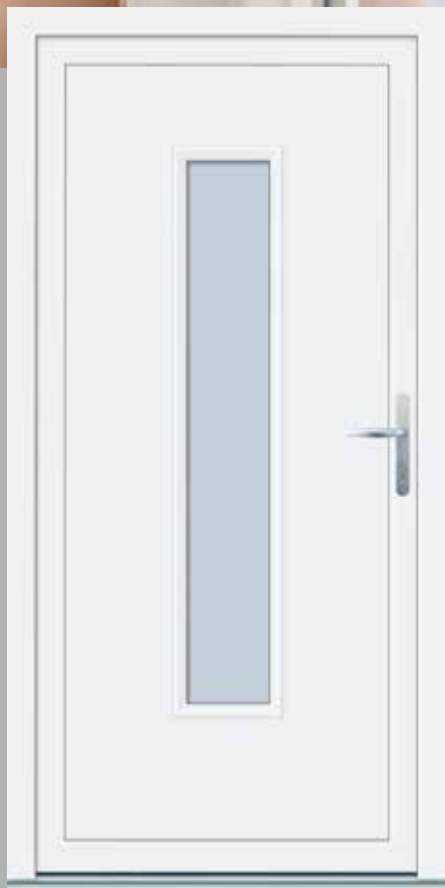

NEBENEINGANGSTÜREN AUS KUNSTSTOFF

Modell KB70-NT 30

Ausführung:

- Oberfläche: Kunststoff weiß
- Blendrahmen: 80 / 70 mm
- Flügel: 105 / 70 mm
- Stahlverstärkung: Flügel und Blendrahmen
- Bodenschiene: Alu-Schwelle, thermisch getrennt
- Schloss: GU - SECURY Automatic: Die Mehrfachverriegelung tritt beim einfachen Zuziehen der Tür in Kraft, ohne extra abzuschließen
- Bänder: 3 Stück verstellbar
- Drücker: beidseitig Drücker oder innen Drücker außen Knopf

Technische Änderungen, Satz- und Druckfehler vorbehalten.

BACHL

Gemeinsam Werte schaffen.

FENSTER UND TÜREN

Modell KB70-NT 10

Modell KB70-NT 20

Beschreibung:

Modell KB70-NT 10

- Größe bis 1000 / 2100 mm
- Füllung: glatt, mit Lichtauschnitt schmal
- Verglasung: Klarglas oder Chinchilla weiß

Ohne Mehrpreis:

- nach aussen öffnend
- Sondermaße möglich (max. 1100 x 2150 mm)

Technische Informationen